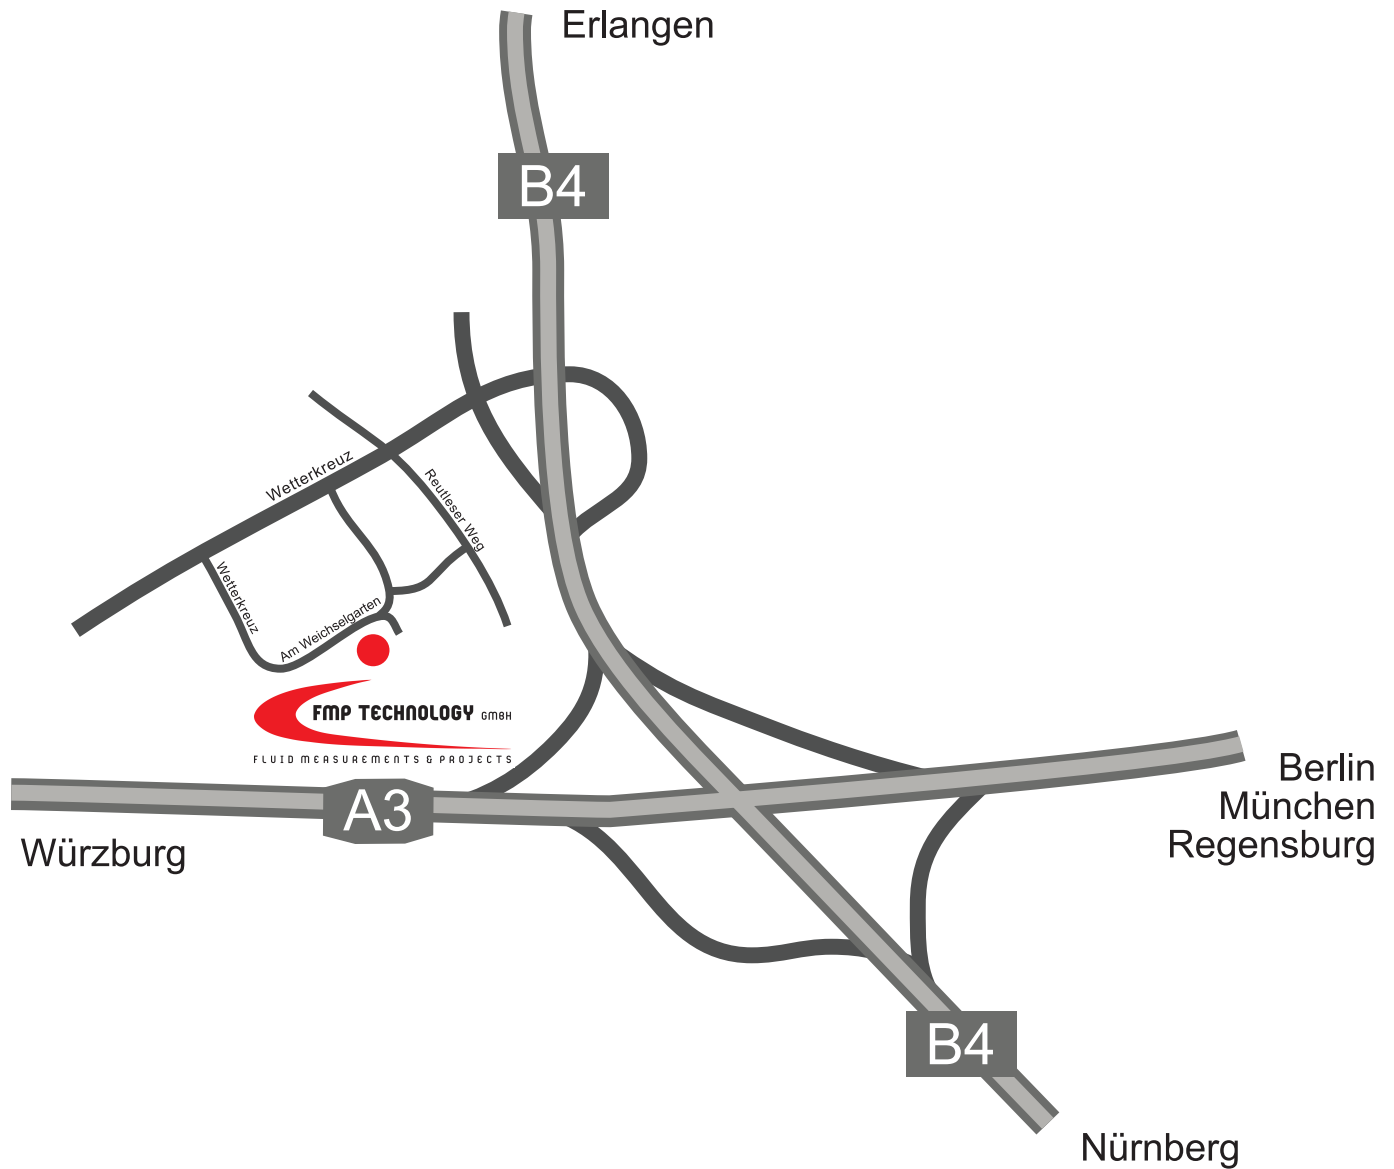

Anfahrtsskizze

FMP TECHNOLOGY GMBH

Am Weichselgarten 34
D-91058 Erlangen

Fon +49(0)9131 - 932868-0
Fax +49 (0)9131 - 932868-99

E-Mail info@fmp-technology.com